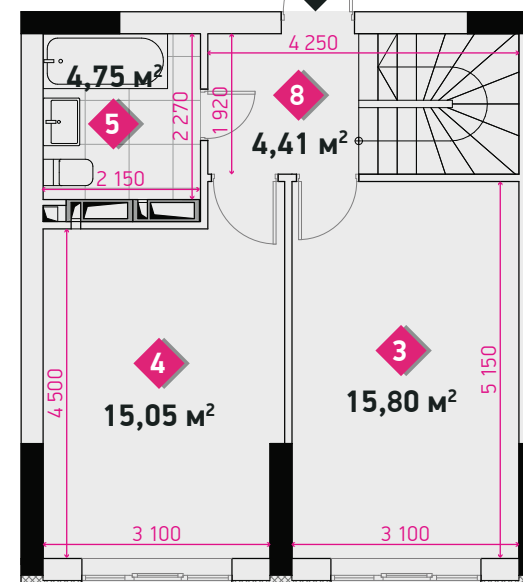

3<sup>B</sup>  
2

Місто Квіттів

ПАРКОВИЙ КВАРТАЛ

РІВЕНЬ 2

РІВЕНЬ 1

РІВЕНЬ 1

РІВЕНЬ 2

ЗАГАЛЬНА **80,05 м²**

ЖИТЛОВА **47,79 м²**

1	Загальна кімната	16,94 м²
2	Кухня	8,61 м²
3	Спальня	15,80 м²
4	Спальня	15,05 м²
5	Санвузол	4,75 м²
6	Санвузол	3,43 м²
7	Хол	7,56 м²
8	Хол	4,41 м²
9	Балкон	3,50 м²

БУДИНОК 2

mistokvitiv.com.ua | (044) 22 444 22