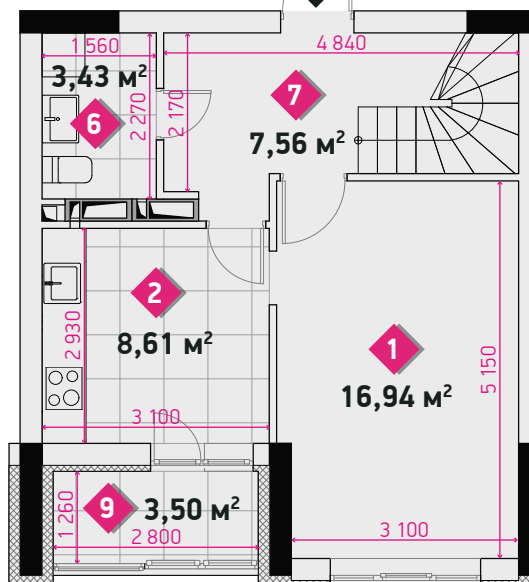

3<sup>B</sup>  
2

Місто Квіттів

ПАРКОВИЙ КВАРТАЛ

РІВЕНЬ 2

РІВЕНЬ 1

РІВЕНЬ 1

РІВЕНЬ 2

ЗАГАЛЬНА **80,05 м²**

ЖИТЛОВА **47,79 м²**

1	Загальна кімната	16,94 м²
2	Кухня	8,61 м²
3	Спальня	15,80 м²
4	Спальня	15,05 м²
5	Санвузол	4,75 м²
6	Санвузол	3,43 м²
7	Хол	7,56 м²
8	Хол	4,41 м²
9	Балкон	3,50 м²

БУДИНОК 2

mistokvitiv.com.ua | (044) 22 444 22