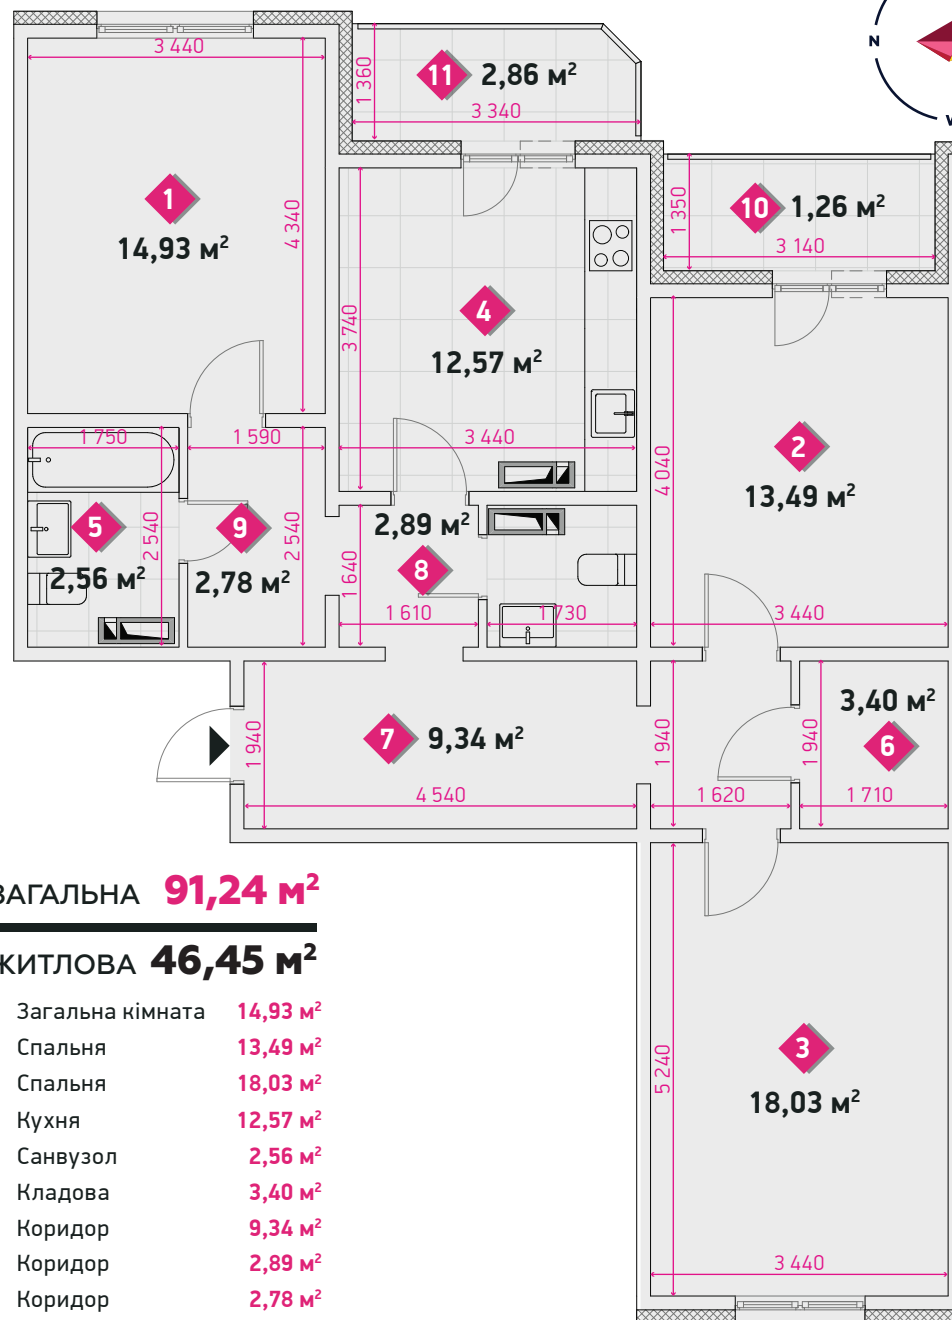

3A
1A

Місто Квітів

ПАРКОВИЙ КВАРТАЛ

БУДИНОК 1A

СЕКЦІЯ 1

mistokvitiv.com.ua | (044) 22 444 22

вул. Котовського

ЗАГАЛЬНА **91,24 м²**

ЖИТЛОВА **46,45 м²**

1	Загальна кімната	14,93 м ²
2	Спальня	13,49 м ²
3	Спальня	18,03 м ²
4	Кухня	12,57 м ²
5	Санвузол	2,56 м ²
6	Кладова	3,40 м ²
7	Коридор	9,34 м ²
8	Коридор	2,89 м ²
9	Коридор	2,78 м ²
10	Балкон	1,26 м ²
11	Балкон	2,86 м ²