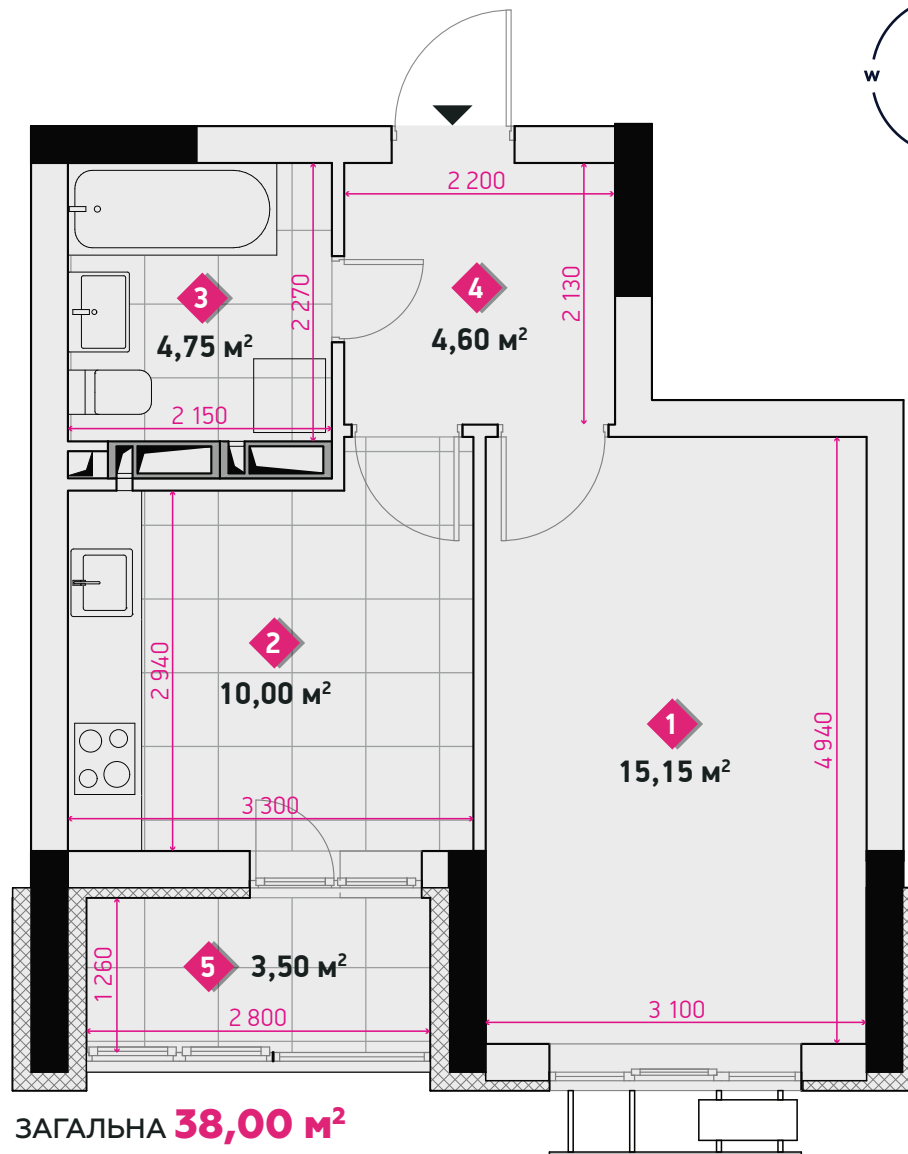

1<sup>Б</sup> 2

Місто Квіттів  
ПАРКОВИЙ КВАРТАЛ

ЗАГАЛЬНА **38,00 м<sup>2</sup>**

ЖИТЛОВА **15,15 м<sup>2</sup>**

1	Загальна кімната	15,15 м <sup>2</sup>
2	Кухня	10,00 м <sup>2</sup>
3	Санвузол	4,75 м <sup>2</sup>
4	Хол	4,60 м <sup>2</sup>
5	Балкон	3,50 м <sup>2</sup>