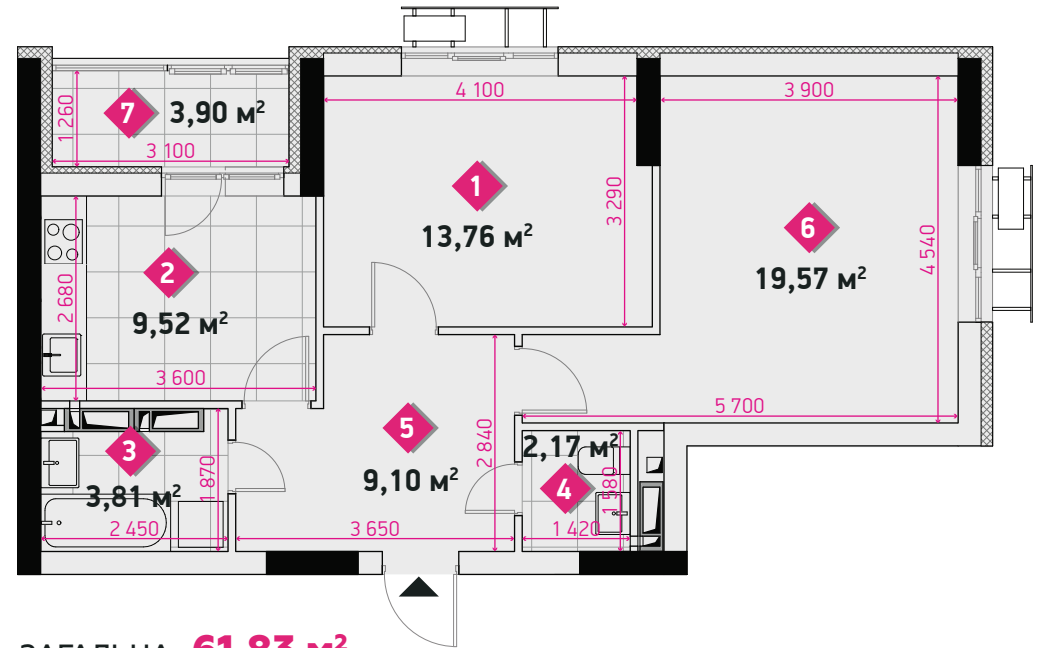

2<sup>A</sup>  
2

Місто Клімів  
ПАРКОВИЙ КВАРТАЛ

ЗАГАЛЬНА **61,83 м<sup>2</sup>**

ЖИТЛОВА **33,33 м<sup>2</sup>**

1	Загальна кімната	13,76 м <sup>2</sup>
2	Кухня	9,52 м <sup>2</sup>
3	Санвузол	3,81 м <sup>2</sup>
4	Санвузол	2,17 м <sup>2</sup>
5	Хол	9,10 м <sup>2</sup>
6	Спальня	19,57 м <sup>2</sup>
7	Балкон	3,90 м <sup>2</sup>