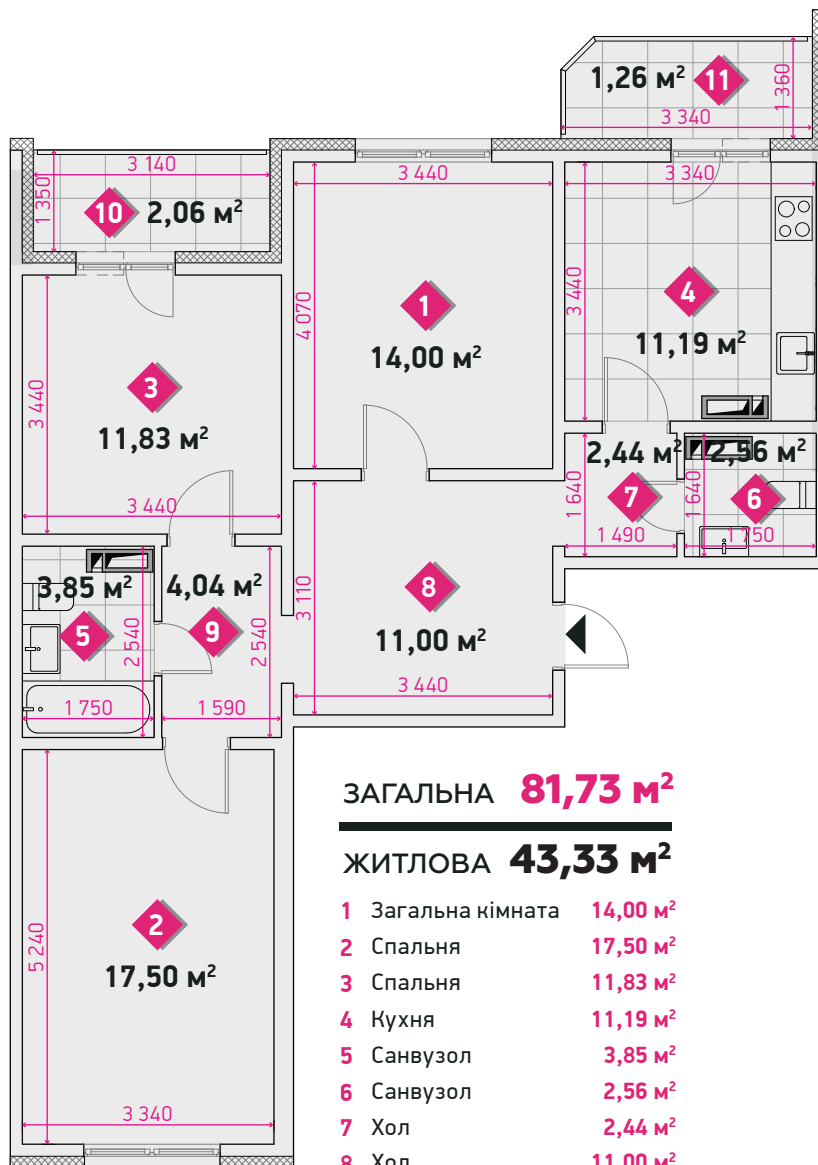

# 3A 1

## Місто Клімів

ПАРКОВИЙ КВАРТАЛ

**ЗАГАЛЬНА 81,73 м²**

**ЖИТЛОВА 43,33 м²**

1	Загальна кімната	14,00 м²
2	Спальня	17,50 м²
3	Спальня	11,83 м²
4	Кухня	11,19 м²
5	Санвузол	3,85 м²
6	Санвузол	2,56 м²
7	Хол	2,44 м²
8	Хол	11,00 м²
9	Хол	4,04 м²
10	Балкон	2,06 м²
11	Балкон	1,26 м²

## БУДИНОК 1