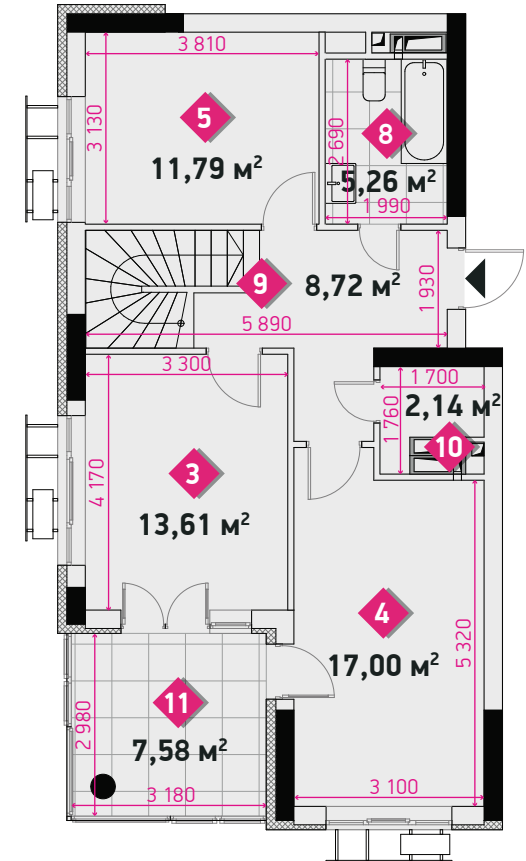

РІВЕНЬ 2

БУДИНОК 2

mistokvitiv.com.ua | (044) 22 444 22

вул. Котовського