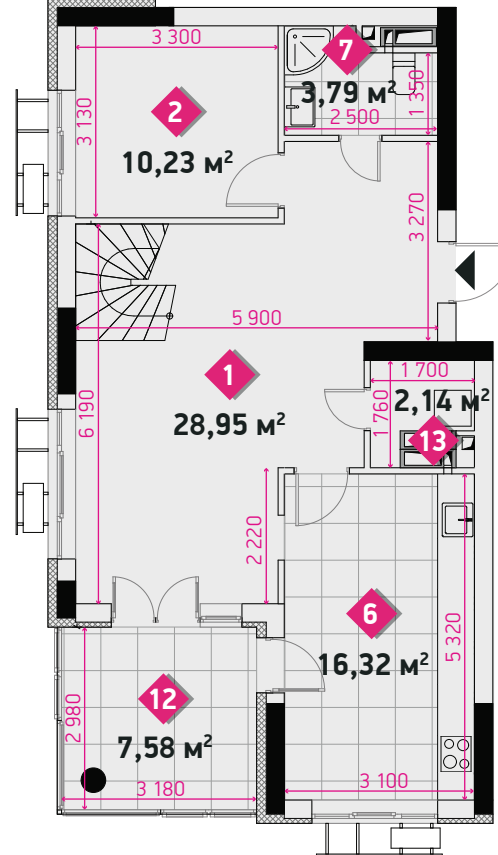

4Б  
2

Місто Квітів  
ПАРКОВИЙ КВАРТАЛ

РІВЕНЬ 1

РІВЕНЬ 2

ЗАГАЛЬНА **135,11 м<sup>2</sup>**

ЖИТЛОВА **54,52 м<sup>2</sup>**

1	Студіо	28,95 м <sup>2</sup>
2	Кімната	10,23 м <sup>2</sup>
3	Спальня	13,61 м <sup>2</sup>
4	Спальня	17,00 м <sup>2</sup>
5	Спальня	11,79 м <sup>2</sup>

РІВЕНЬ 1

6	Кухня	16,32 м <sup>2</sup>
7	Санвузол	3,79 м <sup>2</sup>
8	Санвузол	5,26 м <sup>2</sup>
9	Хол	8,72 м <sup>2</sup>
10	Гардероб	2,14 м <sup>2</sup>
11	Лоджія	7,58 м <sup>2</sup>
12	Лоджія	7,58 м <sup>2</sup>
13	Комора	2,14 м <sup>2</sup>