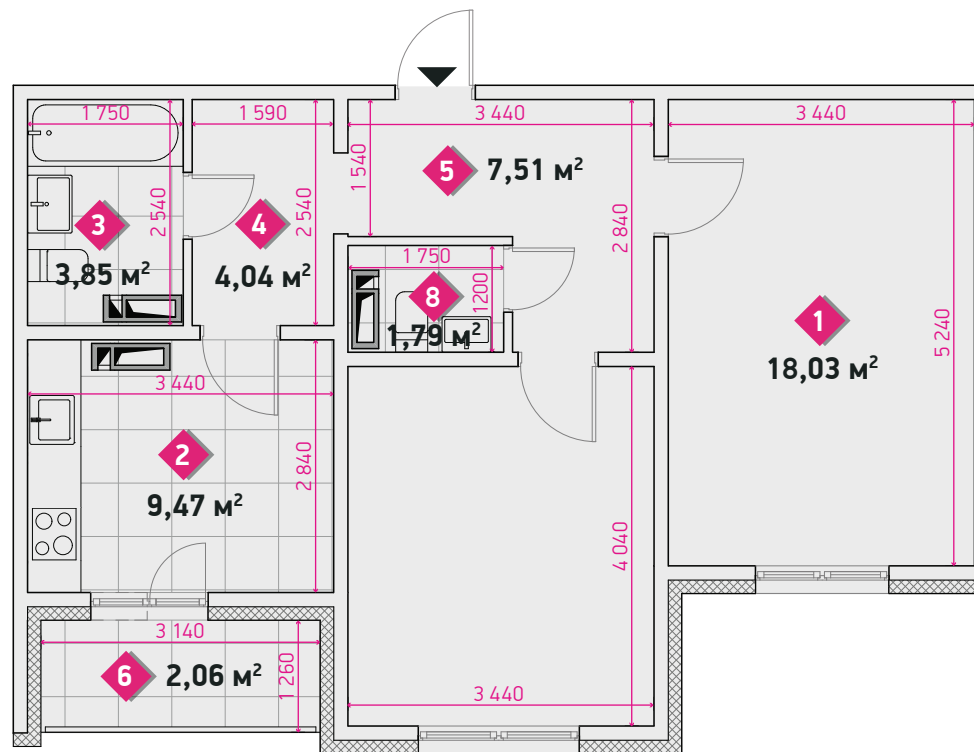

2<sup>A</sup>  
1<sup>A</sup>

Місто Клімів

ПАРКОВИЙ КВАРТАЛ

ЗАГАЛЬНА **60,65 м<sup>2</sup>**

ЖИТЛОВА **31,93 м<sup>2</sup>**

1	Загальна кімната	18,03 м <sup>2</sup>
2	Кухня	9,47 м <sup>2</sup>
3	Санвузол	3,85 м <sup>2</sup>
4	Хол	4,04 м <sup>2</sup>
5	Хол	7,51 м <sup>2</sup>
6	Балкон	2,06 м <sup>2</sup>
7	Спальня	13,90 м <sup>2</sup>
8	Санвузол	1,79 м <sup>2</sup>